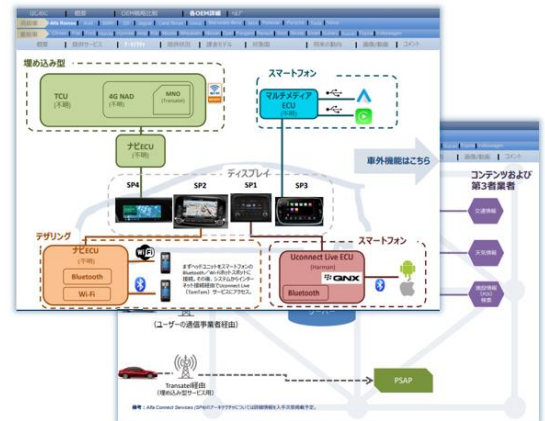

レポート番号：CON526

コネクテッドカー総合ガイドは下記の構成でご提供しています。

- 欧州・北米・中国（国内OEM、外資系OEM）編：四半期ごとに更新版を発行
- オーストラリア、ブラジル、カナダ、インド、日本、韓国、マレーシア、ロシア、タイ、アラブ首長国連邦（UAE）の10か国編：各国別に年一回更新版を発行
- OEMのグローバルアプローチ考察まとめ：全地域をグローバルOEM関連情報に絞りまとめたレポート

各OEM詳細

<概要>

各OEMのコネクテッドカーサービスの詳細を分かりやすく掲載

<提供サービス>

各OEMが提供するシステムとそのサービスを一覧で掲載

<アーキテクチャ>

車内および車外機能の構造を解説

<提供状況>

モデル毎のコネクテッドカーシステムの提供状況を一覧で掲載

<課金モデル>

各システムごとの初期費用、無料期間、契約更新料を掲載

<対象国>

各市場でのシステム利用可能地域を一覧で掲載（欧州・北米のみ）

<将来の動向>

各OEMの今後のサービス拡張予定についてのSBDの見解と最新情報を紹介

<画像/動画>

各OEMが提供するシステムの画像および動画