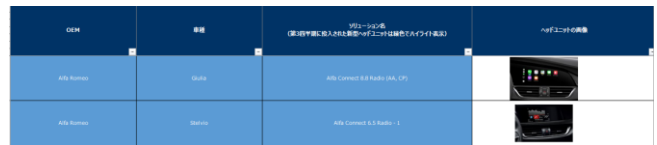

画像

各車種に搭載されているヘッドユニットの画像