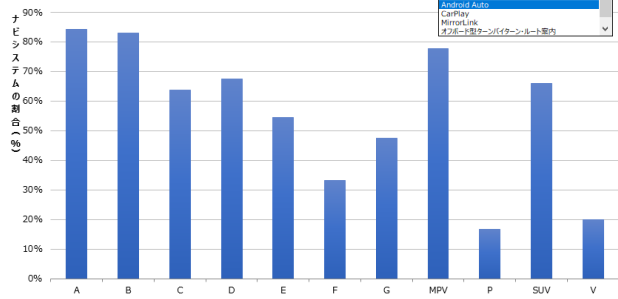

セグメント別提供状況

下記の分析項目ごとにセグメント別で提供状況を掲載

ナビシステムのタイプ

セグメント別

HMI入力機能

セグメント別