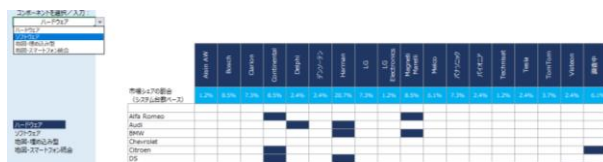

サプライヤー情報

各サプライヤーの市場シェアをコンポーネント別に掲載