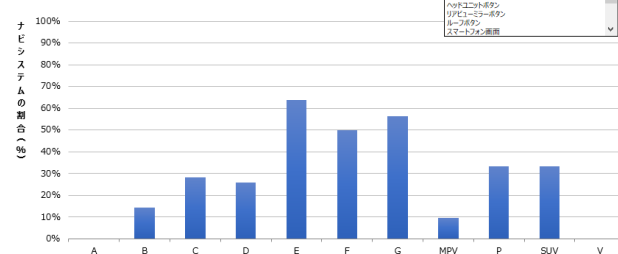

データベース

各OEMが提供しているナビシステムの詳細情報を網羅。OEM、車種、型式、セグメント、サプライヤー、提供形態、システムタイプ、地図機能、HMI機能、配信方法、コネクテッドサービスなどの項目ごとに詳細な分析が可能。

OEM	国/地域	車種	型式	セグメント別	ナビシステム名	ナビシステムタイプ	地図機能	HMI機能	配信方法	コネクテッドサービス	スマートフォン
Audi	Germany	2019	Q4	C	Audi Connect 6.5 Hybrid	Android Auto, Apple CarPlay, MirrorLink	Yes	Yes	OTA	Yes	Yes

ナビシステムタイプ	ナビシステム名	地図機能	HMI機能	配信方法	コネクテッドサービス	スマートフォン
Android Auto	Audi Connect 6.5 Hybrid	Yes	Yes	OTA	Yes	Yes

配信方法	ナビシステム名	地図機能	HMI機能	コネクテッドサービス	スマートフォン
OTA	Audi Connect 6.5 Hybrid	Yes	Yes	Yes	Yes