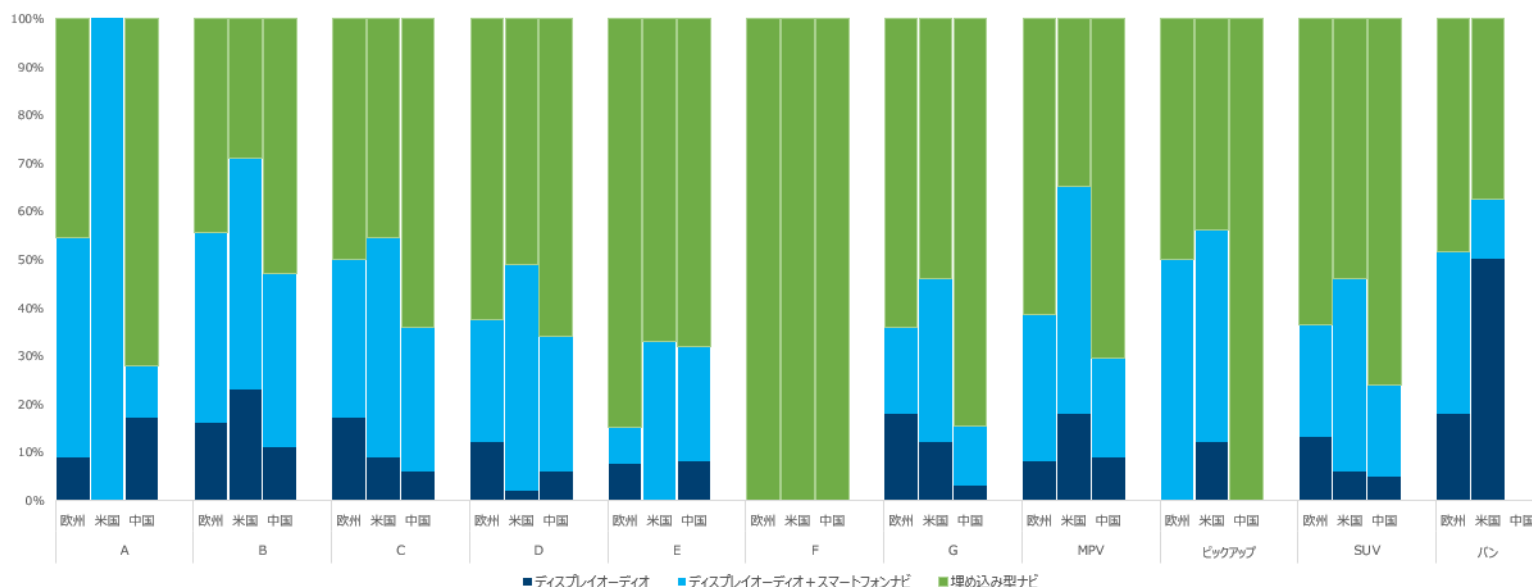

ヘッドユニットタイプ別の設定状況（セグメント別）

欧州、米国、中国の各市場において自動車メーカーが提供しているナビシステムの設定状況

出典：ヘッドユニットガイド - ナビゲーションおよびスマートフォン統合システム 2020Q4 (SBD)

本書の構成

設定状況

セグメント別のヘッドユニットタイプ別設定状況、提供形態、価格設定戦略

機能別提供状況

セグメント別ナビシステムタイプ、地図機能、地図ストレージ、地図の更新、HMI入出力、ディスプレイサイズ、交通情報、コネクテッド機能